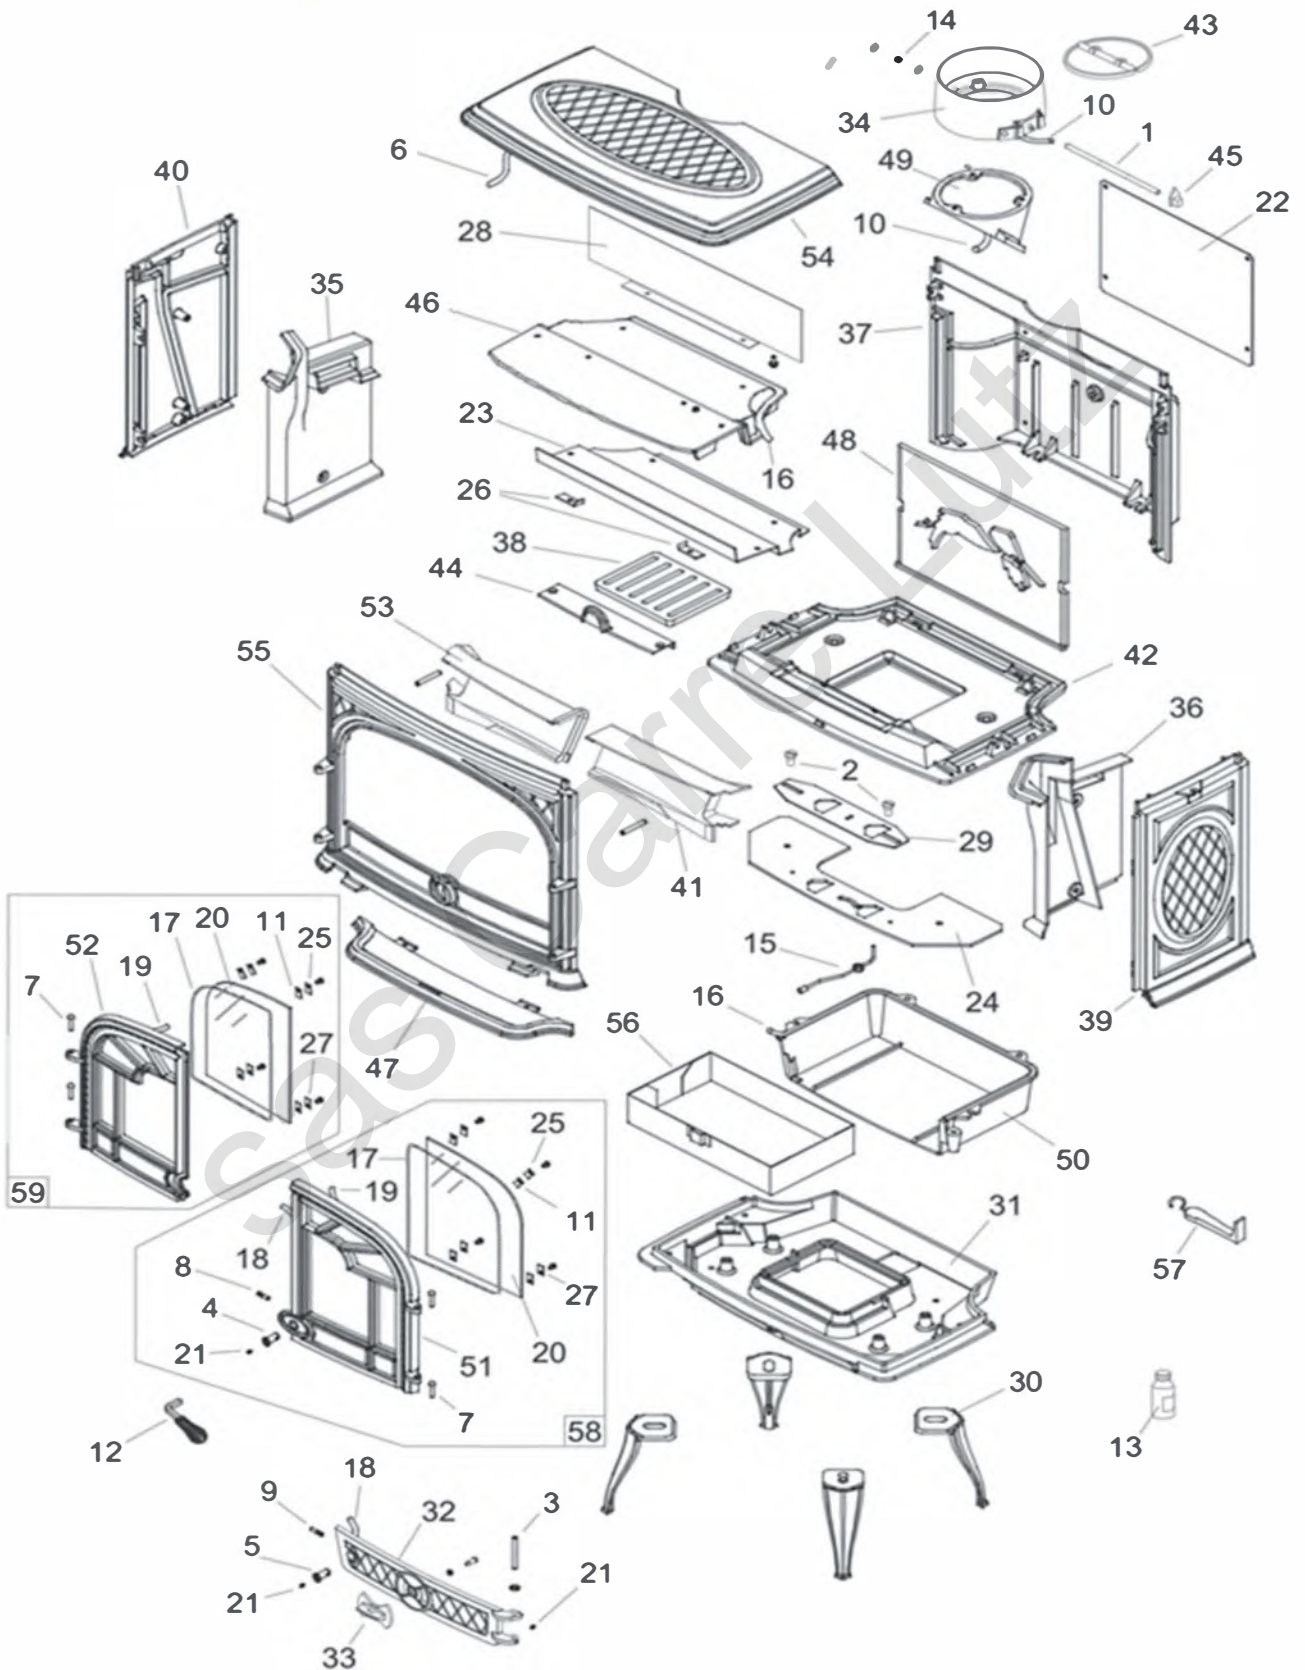

Pièces détachées

Electroménager  
Chauffage  
Motoculture

[www.carre-lutz.com](http://www.carre-lutz.com)

Retour à la boutique [www.clpieces.com](http://www.clpieces.com)

**GASCON--134-15-05**

N°	CODE	DESIGNATION
1	100921	AXE DE CLAPET DE BUS
2	100939	AXE DE TIRAGE DIRECT
3	101057	AXE GOND PORTE DIAM8
4	101062	AXE EMPR CAREE NICKE
5	101063	AXE EMPREINTE CARREE
6	105006	BOURRELET D15MM 1M
7	110402	CLOU CANNELE6X30NICK
8	134705	GOUPILLE CANNEL 6X45
9	134711	GOUPILLE CANNEL 6X30
10	142316	JOINT TH PLAT7X3 1M
11	142881	JOINT FIXATION VERRE
12	158589	POIGNEE RESSORT CHRO
13	161025	POT RET MARRON MAJO
13	161029	POT RETOUCHE EBENE
13	161032	POT RET ROUGE PRUNE
13	161039	POT RET BEIGE NAPOL
13	161047	POT RET VERT NAPOLEO
14	166003	RESSORT 11 X 15
15	179626	TIGE CDE CLAPET AIR
16	181625	TRESSE CERAM 7 AC 1M
17	181632	TRESSE VERRE D6AD 1M
18	181633	TRESSE VERRE10GRIS1M
19	181634	TRESSE VERRE15GRIS1M
20	188851	VERRE VITRO 16751B
21	189825	VIS METAUX HC 5X6 BP
22	207315	HABIL ARR B-31
23	222573	CHICANE 1341501
24	236134	PLAQUE D'OBTURATION
25	259015	PATTE DE 1241301
26	259037	PATTE FIXAT 1341315
27	259042	PATTE FIXAT 1341315
28	269502	DEFLECTEUR 1341501
29	270413	CLAPET D'AIR Z-3 (13
30	300137-77	PIED
30	300137-AB	PIED
30	300137-MK	PIED 1341505001
30	300137-RJ	PIED
30	300137-RP	PIED
30	300138-RH	PIED
31	300428	DESSOUS
32	301178-77	PORTE CENDRIER
32	301178-AB	PORTE CENDRIER
32	301178-MK	PORTE CENDR 1341501
32	301178-RH	PORTE CENDRIER
32	301178-RJ	PORTE CENDRIER
33	301742-77	ROSACE 13410 07 017L
33	301742-EF	ROSACE 13410 07 017Y
33	301742-MK	ROSACE 13410 07 017C
33	301742-RH	ROSACE 1341007017
33	301742-RJ	ROSACE
33	301742-RP	ROSACE 1341007017
34	303804-EF	BUSE 1341501038
35	305003	BRIQUE GAUCHE
36	305216	BRIQUE DROITE
37	306204	DERRIERE 1341501062
38	309233	GRILLE 1341307092
39	310730-77	COTE DROIT
39	310730-AB	COTE DROIT
39	310730-MK	COTE DROIT
39	310730-RH	COTE DROIT
39	310730-RJ	COTE DROIT
39	310730-RP	COTE DROIT